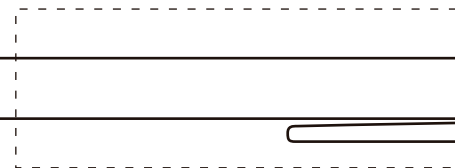

# Writing Instruments

BIC® Round Stic™ Ice

Clave: RSI

Opción 1: 6,0 x 1,9 cm (Estándar)

Opción 2: 6,0 x 2,1 cm (350°)

Favor de verificar antes de aprobar el diseño. Esta es una muestra virtual por lo que no puede reflejar el color y posición exacta de la impresión.