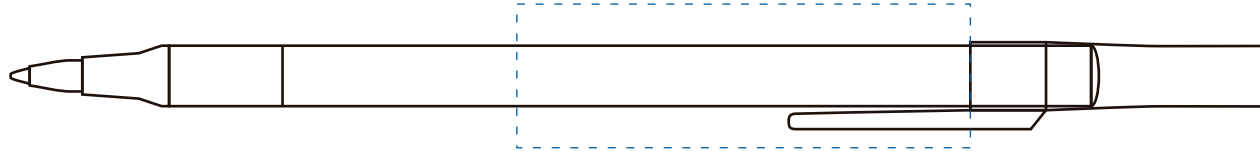

# Writing Instruments

BIC® Round Stic™ Ice

Clave: RSI

Opción 1: 6,0 x 1,9 cm (Estándar)

Opción 2: 6,0 x 2,1 cm (350°)

Favor de verificar antes de aprobar el diseño. Esta es una muestra virtual por lo que no puede reflejar el color y posición exacta de la impresión.